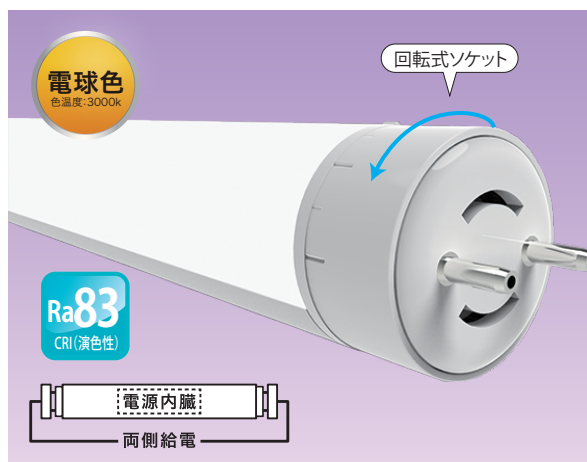

## 40W型LED蛍光灯 DPKI10/19W

- 消費電力:10.9W
  - 入力電圧:AC100~240V 50/60Hz
  - 全光束:1900 lm
  - 色温度:3000K
  - 照射角度:300°
  - 演色性:Ra83
  - 使用環境温度:-20℃~+40℃
  - LED定格寿命:40,000時間
  - 口金:G13
  - 寸法:Φ25.4×1198mm
  - 重量:250g
- ※フリッカーレス  
※回転式ソケット  
※CISPR11/15適合