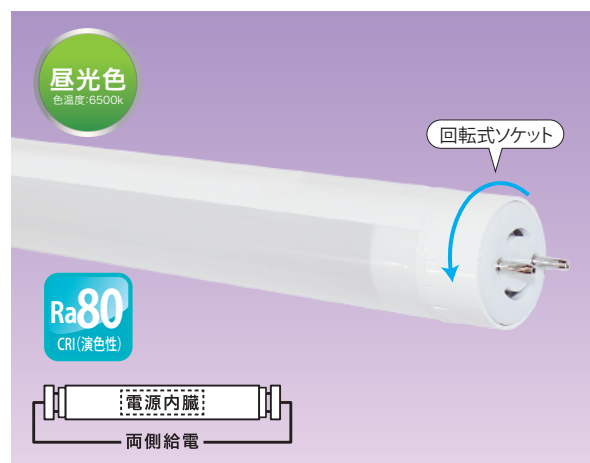

40W型LED蛍光灯 DPKI 10/21C

【FLR40W×1灯相当】

- 消費電力: 10.9W
 - 入力電圧: AC100~240V 50/60Hz
 - 全光束: 2071lm
 - 色温度: 6500K
 - 照射角度: 300°
 - 演色性: Ra80
 - 使用環境温度: -20℃~+40℃
 - LED定格寿命: 40,000時間
 - 口金: G13
 - 寸法: $\varnothing 25.4 \times 1198$ mm
 - 重量: 250g
- ※フリッカーレス
※回転式ソケット
※CISPR11/15適合