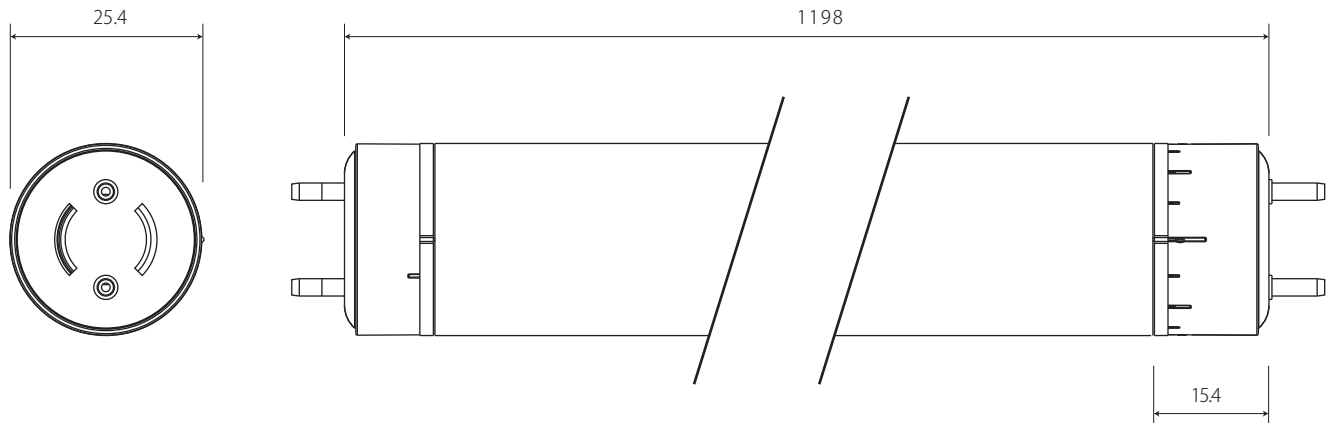

■ソケット部詳細

安全に関するご注意

- ◎一般屋内用LED専用器具です。  
直射日光の当たる場所、湿気が多い場所、振動のある場所、雨の吹き込みを受ける場所、腐食性のガスの発生する所では使用しないで下さい。  
火災・感電・落下の原因となります。
- ◎バイパス工事が必須となります。極性はございません。
- ◎必ず電気工事の有資格者が取り付けを行って下さい。  
火災・感電・落下の原因となります。
- ◎断熱材、防音材をかぶせて使用しないで下さい。 火災の原因となります。
- ◎必ず入力電圧AC100V~240V 50/60Hzで使用して下さい。  
過電圧を加えると加熱し、照明器具の破損・発火・感電の原因となります。
- ◎器具を改造しないで下さい。 火災・感電・落下の原因となります。
- ◎清掃時の際は、必ず電源をお切り下さい。 感電・破損の原因となります。

型番	DPKI18/32N
品名	40W型LED直管蛍光灯
消費電力	18W (±5%)
入力電圧	AC100~240V 50/60Hz
色温度	5000K 昼白色
全光束	3200lm
照射角度	30°
演色性	Ra83
使用環境温度	-20℃~+40℃
定格寿命	40,000時間
口金	G13
重量	250g

記号	部品名	材質	数	備考
①	本体	ポリカーボネート	1	
②	ピン	銅メッキ	4	
③				
④				
⑤				
特記事項				
Hf32W高出力×1灯相当 / 両側給電 / CISPR11/15規格適合 回転式ソケット / フリッカーレス				
		製図	検図	承認