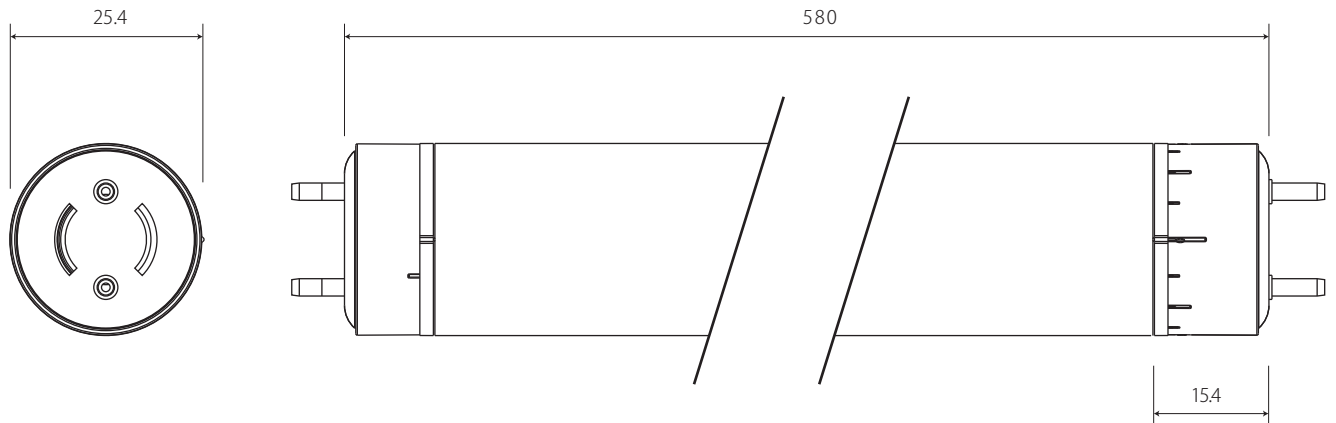

■ソケット部詳細

安全に関するご注意

- ◎一般屋内用LED専用器具です。  
直射日光の当たる場所、湿気が多い場所、振動のある場所、雨の吹き込みを受ける場所、腐食性のガスの発生する所では使用しないで下さい。  
火災・感電・落下の原因となります。
- ◎バイパス工事が必須となります。極性はございません。
- ◎必ず電気工事の有資格者が取り付けを行って下さい。  
火災・感電・落下の原因となります。
- ◎断熱材、防音材をかぶせて使用しないで下さい。 火災の原因となります。
- ◎必ず入力電圧AC100V～240V 50/60Hzで使用して下さい。  
過電圧を加えると加熱し、照明器具の破損・発火・感電の原因となります。
- ◎器具を改造しないで下さい。 火災・感電・落下の原因となります。
- ◎清掃時の際は、必ず電源をお切り下さい。 感電・破損の原因となります。

型番	DPKI5/80W	
品名	20W形LED直管蛍光灯	
消費電力	5.9W	
入力電圧	AC100～240V 50/60Hz	
色温度	3000K 電球色	
全光束	800lm	
照射角度	300°	
演色性	Ra83	
使用環境温度	-20℃～+40℃	
定格寿命	40,000時間	
口金	G13	
重量	160g	

記号	部品名	材質	数	備考		
①	本体	ポリカーボネート	1			
②	ピン	銅メッキ	4			
③						
④						
⑤						
特記事項				製図	検図	承認
FL20W×1灯相当 / 両側給電 / CISPR11/15規格適合 回転式ソケット / フリッカーレス						