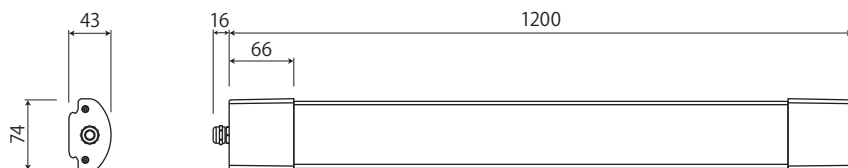

防水仕様 LEDベースライト
DPBT20/30N

【FLR40W×2灯相当】

- 消費電力:20W
- 入力電圧:AC100~240V 50/60Hz
- 色温度:5000K
- 全光束:3000lm
- 照射角度:200°
- 演色性:Ra85
- 使用環境温度:-20℃~40℃
- 使用環境湿度:<85%RH
- LED定格寿命:40,000時間
- 寸法:1200×74×43mm
- 重量:700g
- ※リード線:1m
- ※フリッカーレス
- ※CISPR15適合