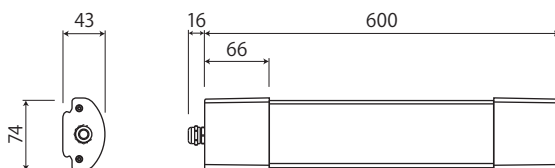

防水仕様 LEDベースライト
DPBT6/90N

【FL20W×1灯相当】

- 消費電力:6W
- 入力電圧:AC100~240V 50/60Hz
- 色温度:5000K
- 全光束:900lm
- 照射角度:200°
- 演色性:Ra85
- 使用環境温度:-20℃~40℃
- 使用環境湿度:<85%RH
- LED定格寿命:40,000時間
- 寸法:600×74×43mm
- 重量:455g
- ※リード線:1m
- ※フリッカーレス
- ※CISPR15適合