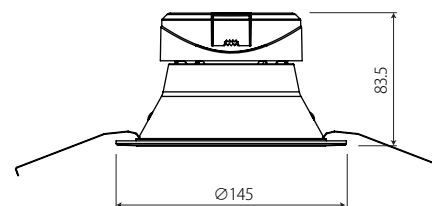

7W型LEDダウンライト DIDL7/87N125

【白熱灯100W相当】

- 消費電力:7W
- 入力電圧:AC100~240V 50/60Hz
- 色温度:5000K
- 全光束:870lm
- 演色性:Ra80
- 照射角度:80°
- 使用環境温度:-20℃~+40℃
- LED 定格寿命:40,000時間
- 寸法:Ø145×83.5mm
- 重量:240g
- ◎埋込穴:125mm
- ※CISPR11/15適合

断熱材:施工不可
調光器との併用不可
屋内専用