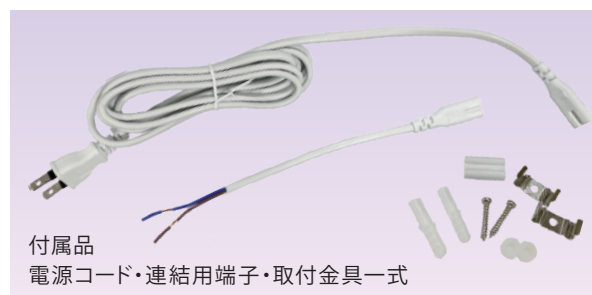

## LEDスリムライト DPSL1200/B

- 消費電力:16W
- 入力電圧:AC100V~240V 50/60Hz
- 発光色:青
- 使用環境温度:-25℃~+40℃
- 寸法:1175×22×35mm
- 重量:250g

※最大5台まで連結可能

《別売》連結用コード  
連結用コード 30cm  
連結用コード 50cm