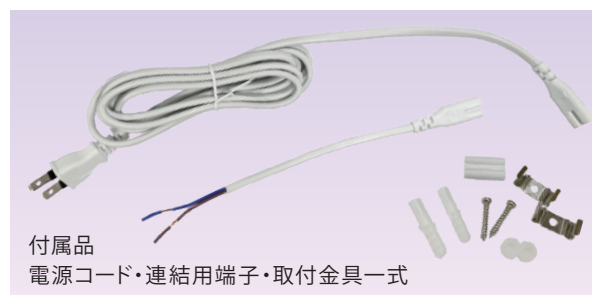

LEDスリムライト DPSL1200/P

- 消費電力:16W
- 入力電圧:AC100V~240V 50/60Hz
- 発光色:ピンク
- 使用環境温度:-25℃~+40℃
- 寸法:1175×22×35mm
- 重量:250g

※最大5台まで連結可能

《別売》連結用コード
連結用コード 30cm
連結用コード 50cm