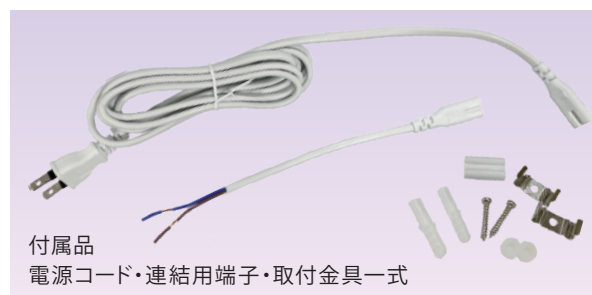

LEDスリムライト
DPSL1200/R

- 消費電力:16W
- 入力電圧:AC100V~240V 50/60Hz
- 発光色:赤
- 使用環境温度:-25℃~+40℃
- 寸法:1175×22×35mm
- 重量:250g

※最大5台まで連結可能

《別売》連結用コード
連結用コード 30cm
連結用コード 50cm