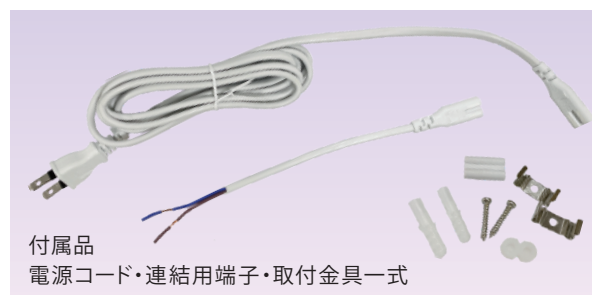

LEDスリムライト DPSL600/W

- 消費電力:8W
- 入力電圧:AC100V~240V 50/60Hz
- 色温度:2500K~2700K
- 使用環境温度:-25℃~+40℃
- 寸法:600×22×35mm
- 重量:140g

※最大5台まで連結可能

《別売》連結用コード 連結用コード 30cm
連結用コード 50cm