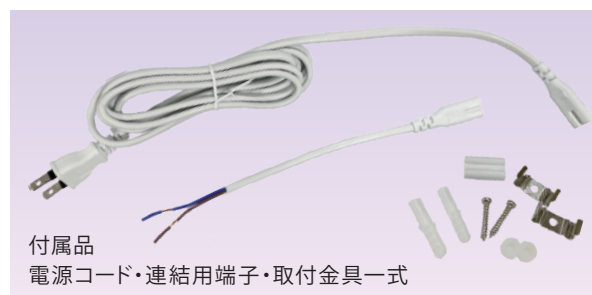

LEDスリムライト DPSSL900/N

- 消費電力:12W
- 入力電圧:AC100V~240V 50/60Hz
- 色温度:5000K
- 使用環境温度:-25℃~+40℃
- 寸法:900×22×35mm
- 重量:180g

※最大5台まで連結可能

《別売》連結用コード 連結用コード 30cm
連結用コード 50cm