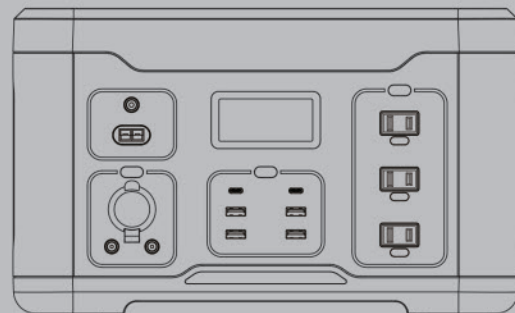

取扱説明書

ポータブル電源 DESB1000

ご使用前にこの取扱説明書をお読みのうえ、
正しくご使用ください。

充電可能の電気製品

USBポート

スマートフォン、タブレット、電子リーダー、
デジタルカメラ、スマートウォッチ など

DC出力

ドローン、ルーター、車載用冷蔵庫 など(12V)