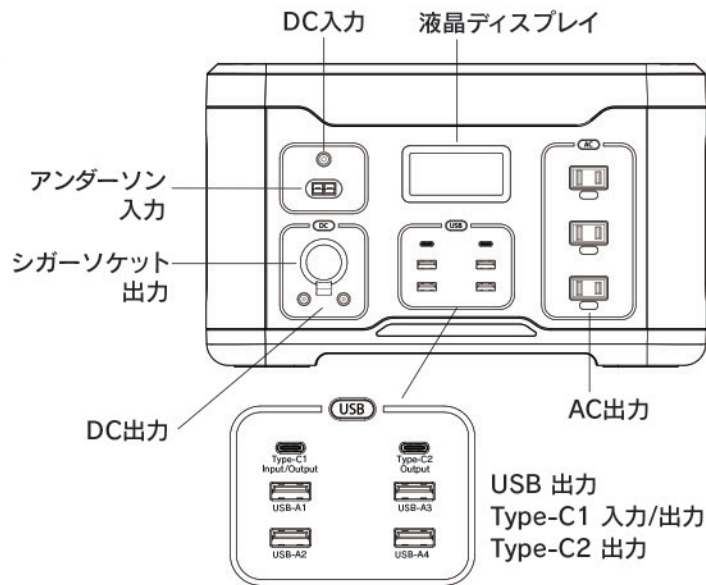

⚠ 使用上の注意

90度以上になると警告音が鳴り、出力機能が自動停止します。本体温度が下がると温度保護が解除され正常に戻ります。
の表示が消えるまで使用しないでください。

仕様

容量	54Ah / 21.6V / 1166.4Wh		
AC出力	100V 60Hz 最大1000W		純正正弦波
DC入力	24V 5A	サイクル充電	>1000回
DC出力	12V 5A×2	サイズ	335×231×206mm
USB出力	A1, A2 5V 2.4A×2 A3, A4 QC 3.0×2	重量	11kg
Type-C	Type-C1 入力/出力: PD 100W Type-C2 出力:PD 27W	電池	リチウムイオン電池
		保証期間	1年
管理システム	過充電保護・過電流保護 温度保護・過電圧保護 ショート保護・過負荷保護	動作/温度	0 - 45℃
		充電/温度	0 - 45℃

安全にご使用いただくために

⚠ 使用上の注意

- 本製品をご使用になる前に、使用上の注意事項をよくお読みください。また、本製品に備わった保護機能が損なわれる恐れがありますので、取扱説明書に限定されている範囲内でご使用ください。
- 本製品を子供の近くで使用する場合は、細心の注意をはらいながらご使用ください。
- メーカーが推奨または販売していないアクセサリを使用すると、感電する恐れがあります。
- 不使用の場合は、電源プラグをコンセントから抜いてください。
- 本体を分解すると火災、爆発によるけがの恐れがあります、分解しないでください。
- 感電する恐れがあるので、損傷したワイヤーやプラグまたはケーブルを使用しないでください。
- 充電は換気の良い場所で行ってください。
- 換気の良い乾燥した場所に保管してください。車内など、高温になる場所での使用や放置は絶対にしないでください。
- 130℃の高温環境や火の近くには置かないでください。
- 濡れた手で操作しないでください。感電の恐れがあります。