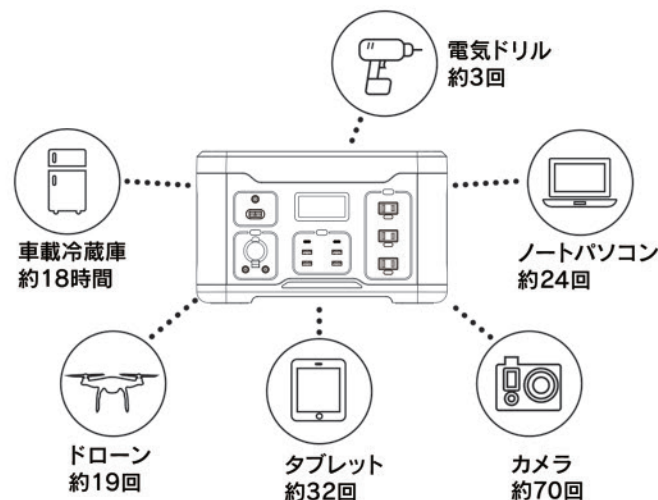

取扱説明書

ポータブル電源 DESB1000

ご使用前にこの取扱説明書をお読みのうえ、
正しくご使用ください。

充電可能の電気製品

USBポート

スマートフォン、タブレット、電子リーダー、
デジタルカメラ、スマートウォッチ など

DC出力

ドローン、ルーター、車載用冷蔵庫 など(12V)

AC出力

ノートパソコン、液晶ディスプレイ、家電製品 など

充電方法

製品を使用または保管する前に付属品のACアダプター
で充電してください。

液晶ディスプレイに現在の充電量が表示されます。

100%になるまで約12時間の充電が必要です。

カーチャージャー充電
約12~16時間

ACアダプター充電
約10~12時間

DC USB AC スイッチは個別にON/OFFが可能

■液晶ディスプレイ

電池残量目安 使用可能時間目安

端子アイコン

- DC — DC出力が使用可能
- TYPE-C — Type-C1・Type-C2が使用可能
- USB — USBが使用可能
- AC — ACポートが使用可能

- 本体温度が40度に達し、冷却ファンが作動している状態
- 出力電力が過負荷になっている状態
- 本体温度が90~95度で危険温度に達している状態