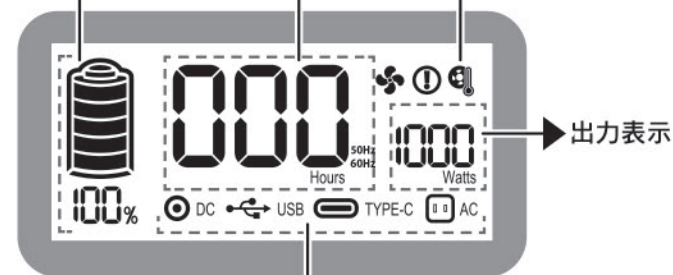

DC USB AC スイッチは個別にON/OFFが可能

■液晶ディスプレイ

電池残量目安 使用可能時間目安

端子アイコン

- DC — DC出力が使用可能
- TYPE-C — Type-C1・Type-C2が使用可能
- USB — USBが使用可能
- AC — ACポートが使用可能

- 本体温度が40度に達し、冷却ファンが作動している状態
- 出力電力が過負荷になっている状態
- 本体温度が90~95度で危険温度に達している状態