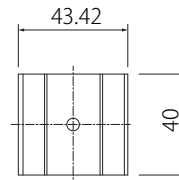

■留め具

※落下防止のため、必ず留め具を2箇所差し込み器具とユニットを固定してください。