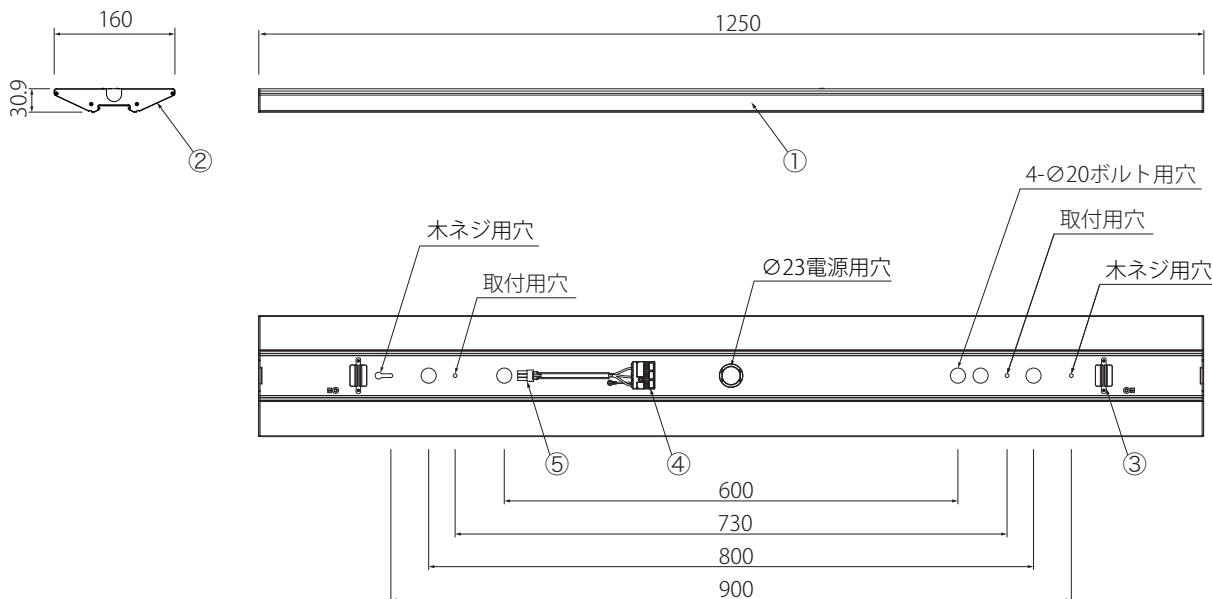

LuMiRAi

■留め具

※落下防止のため、必ず留め具を2箇所差し込み器具とユニットを固定してください。

⚠️ 安全に関するご注意

- 一般屋内用照明器具です。直接日光の当たる場所、湿気の多い場所、振動・衝撃の多い場所、雨水のかかる場所、風の強い場所、腐食性ガスの発生する場所、粉塵の発生する場所では使用しないでください。落下・感電・火災の原因となります。
- 電源は入力電圧：AC100V～242V 50/60Hz（電圧変動 ±6%）、の範囲内で使用してください。指定外の電源電圧・周波数で使用すると感電・火災の原因となります。
- 使用環境温度が-20℃より低い、または40℃よりも高い場所では使用しないでください。火災や短寿命の原因となります。
- 器具本体は単独で使用できません。必ずオーパーツ製ライトユニットとの組み合わせで御使用ください。落下・感電・火災の原因となります。
- 他社のライトユニットや器具と組み合わせての使用は絶対にしないでください。破損・落下・感電・火災の原因となります。
- 電源線の器具間送り配線は、天井裏に電線を戻して配線することを推奨します。
- 天井面にボルトで取付の場合、照明器具取付面からボルトの出代は15～24mmにしてください。

※その他の施工方法や注意事項に関しては別紙の取扱説明書もあわせてご確認ください。

対応ライトユニット型番

- **LU-LB4N15P27-110L**
(Hf32W定格出力×1灯相当)
- **LU-LB4N30P54-110L**
(Hf32W定格出力×2灯相当)
- **LU-LB4N39P70-110L**
(Hf32W高出力×2灯相当)

型番

LU-BT4V

品名	40W形 ベースライト器具	
定格電圧	AC100V～242V	
周波数	50/60Hz	
入力電流	100V	—
	200V	—
	240V	—
消費電力	—	
皮相電力	—	
定格光束	—	
発光効率	—	
色温度	—	
1/2ビーム角	—	
演色性	—	
保護等級	—	
使用環境温度	—	
定格寿命	—	
口金	—	
重量	1.1 kg	

No.	部品名	材質	数	備考
10				
9				
8				
7	落下防止ワイヤー	ステンレス L=140mm	2	
6	留め具	ポリカーボネート	2	白色
5	コネクタ		1	
4	電源端子台	適合電線：Ø1.6mm Ø2.0mm Cu単線	1	
3	取付け金具	バネ鋼 t=0.9mm（ニッケルメッキ）	2	
2	エンドプレート	アルミニウム合金 t=2.0mm	2	粉体塗装（白）
1	本体・反射板	アルミニウム合金 t=0.9mm	1	粉体塗装（白）
特記事項				
逆富士 W160 / グリーン購入法適合		縮尺	製図	検図
		S=1:10 S=1:3		承認

LuMiRAi

取付けボルト設置図

天井面にボルトで取付ける場合、器具取付け面からボルトの**出代は15~24mm**にしてください。

※蛍光灯からのリニューアルの場合
既設の吊りボルトをカッティングいただくことが
ございます。
ボルト出代サイズをご確認ください。

型番

LU-BT4V

品名

40W形 ベースライト器具