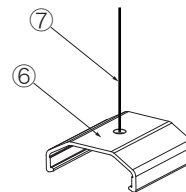

■留め具

※落下防止のため、必ず留め具を2箇所差し込み器具とユニットを固定してください。