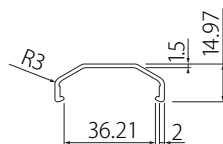

■留め具

※落下防止のため、必ず留め具を2箇所差し込み器具とユニットを固定してください。