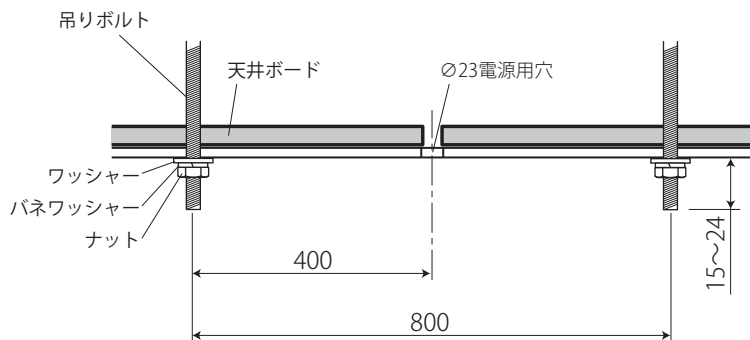

※その他の施工方法や注意事項に関しては別紙の取扱説明書もあわせてご確認ください。

対応ライトユニット型番

- **LU-LB4N15P27-110L**
(Hf32W定格出力×1灯相当)
- **LU-LB4N30P54-110L**
(Hf32W定格出力×2灯相当)
- **LU-LB4N39P70-110L**
(Hf32W高出力×2灯相当)

型番

LU-BT4V

品名	40W形 ベースライト器具	
定格電圧	AC100V～242V	
周波数	50/60Hz	
入力電流	100V	—
	200V	—
	240V	—
消費電力	—	
皮相電力	—	
定格光束	—	
発光効率	—	
色温度	—	
1/2ビーム角	—	
演色性	—	
保護等級	—	
使用環境温度	—	
定格寿命	—	
口金	—	
重量	1.1 kg	

No.	部品名	材質	数	備考
10				
9				
8				
7	落下防止ワイヤー	ステンレス L=140mm	2	
6	留め具	ポリカーボネート	2	白色
5	コネクタ		1	
4	電源端子台	適合電線：Ø1.6mm Ø2.0mm Cu単線	1	
3	取付け金具	バネ鋼 t=0.9mm（ニッケルメッキ）	2	
2	エンドプレート	アルミニウム合金 t=2.0mm	2	粉体塗装（白）
1	本体・反射板	アルミニウム合金 t=0.9mm	1	粉体塗装（白）
特記事項				
逆富士 W160 / グリーン購入法適合		縮尺	製図	検図
		S=1:10 S=1:3		承認

LuMiRAi

取付けボルト設置図

天井面にボルトで取付ける場合、器具取付け面からボルトの**出代は15~24mm**にしてください。

※蛍光灯からのリニューアルの場合
既設の吊りボルトをカッティングいただくことが
ございます。
ボルト出代サイズをご確認ください。

型番

LU-BT4V

品名

40W形 ベースライト器具