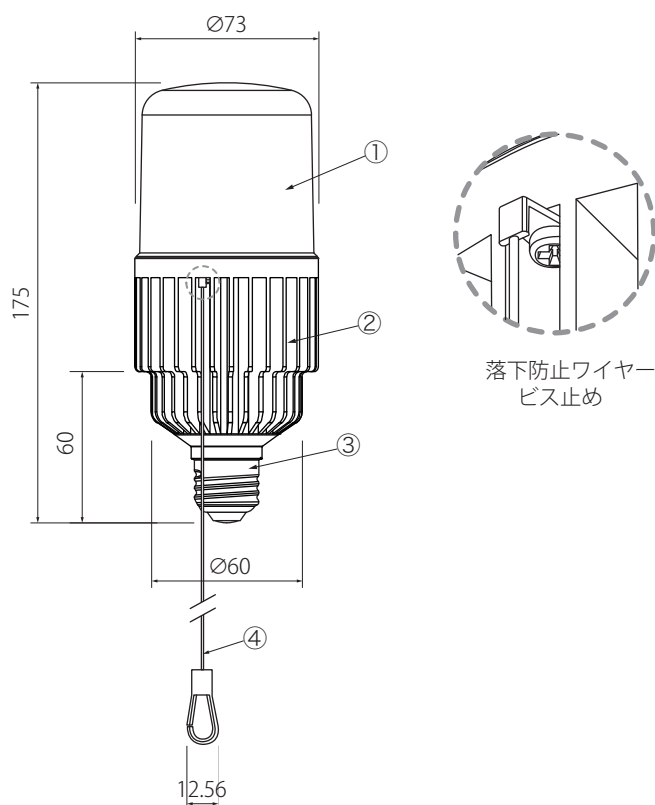

LuMiRAi

⚠ 安全に関するご注意

- 一般屋内用照明器具です。但し、屋外用器具内で使用する場合は、直接雨水が当たらない庭園灯などにご使用ください。
- 電源は入力電圧：AC100V～242V 50/60Hz（電圧変動 ±6%）、の範囲内で使用してください。指定外の電源電圧・周波数で使用すると感電・火災の原因となります。
- 使用環境温度が-20℃より低い、または40℃よりも高い場所では使用しないでください。火災や短寿命の原因となります。
- 草木で本製品が覆われるような場所への設置はしないでください。熱がこもって発火・パネルの変形・器具破損による浸水・感電・火災の原因となります。
- 冠水のおそれがある場所では使用しないでください。感電の原因となります。
- 取付方向に制限はありませんが、口金をソケットに対して斜めに挿入したり、必要以上に回転させないでください。ソケットや口金が破損する原因となります。

※その他の施工方法や注意事項に関しては別紙の取扱説明書もあわせてご確認ください。

10				
9				
8				
7				
6				
5				
4	落下防止ワイヤー	ステンレス L=300mm	1	チェーン止め金具付
3	口金		1	
2	ヒートシンク	アルミニウム合金	1	
1	発光面カバー	ポリカーボネート	1	乳白色
No.	部品名	材質	数	備考
特記事項		縮尺	製図	検図
水銀灯80W相当 / 電源内蔵 / CISPR15 密閉器具対応		S=1:3		承認

型番	
LU-WCTN20T30-280L	
品名	20W LEDコーンライト
定格電圧	AC100V～242V
周波数	50/60Hz
入力電流	100V 0.21 A
	200V 0.11 A
	240V 0.09 A
消費電力	20 W
皮相電力	21.00 VA
定格光束	3000 lm
発光効率	150 lm/W
色温度	5000K 昼白色
1/2ビーム角	280°
演色性	Ra75
保護等級	IP65
使用環境温度	-20℃～+40℃
定格寿命	40,000時間
口金	E26
重量	410 g