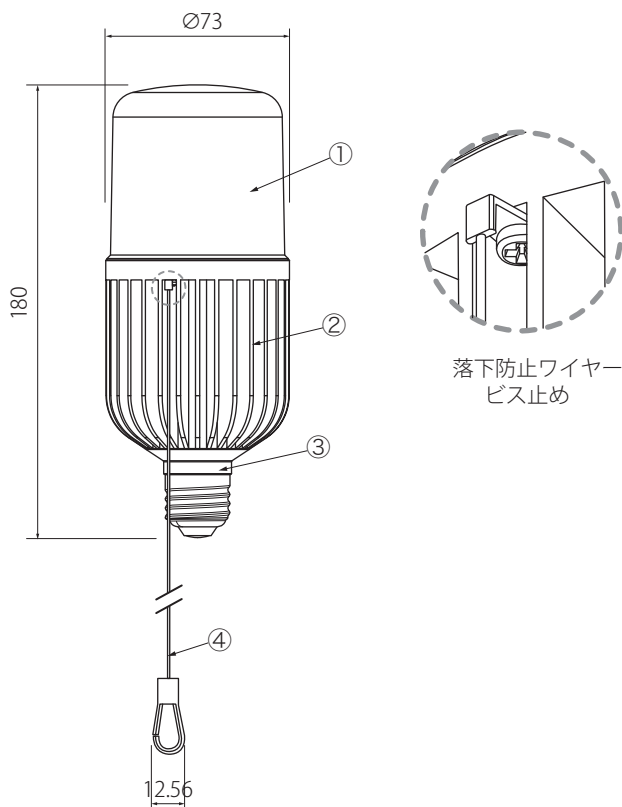

LuMiRAi

⚠ 安全に関するご注意

- 一般屋内用照明器具です。但し、屋外用器具内で使用する場合は、直接雨水が当たらない庭園灯などにご使用ください。
- 電源は入力電圧：AC100V～242V 50/60Hz（電圧変動 ±6%）、の範囲内で使用してください。指定外の電源電圧・周波数で使用すると感電・火災の原因となります。
- 使用環境温度が-20℃より低い、または40℃よりも高い場所では使用しないでください。火災や短寿命の原因となります。
- 草木で本製品が覆われるような場所への設置はしないでください。熱がこもって発火・パネルの変形・器具破損による浸水・感電・火災の原因となります。
- 冠水のおそれがある場所では使用しないでください。感電の原因となります。
- 取付方向に制限はありませんが、口金をソケットに対して斜めに挿入したり、必要以上に回転させないでください。ソケットや口金が破損する原因となります。

※その他の施工方法や注意事項に関しては別紙の取扱説明書もあわせてご確認ください。

型番		LU-WCTN40T63-280L	
品名	40W LEDコーンライト		
定格電圧	AC100V～242V		
周波数	50/60Hz		
入力電流	100V	0.42 A	
	200V	0.21 A	
	240V	0.17 A	
消費電力	40 W		
皮相電力	41.60 VA		
定格光束	6300 lm		
発光効率	157 lm/W		
色温度	5000K 昼白色		
1/2ビーム角	280°		
演色性	Ra75		
保護等級	IP65		
使用環境温度	-20℃～+40℃		
定格寿命	40,000時間		
口金	E26		
重量	420 g		

10				
9				
8				
7				
6				
5				
4	落下防止ワイヤー	ステンレス L=300mm	1	チェーン止め金具付
3	口金		1	
2	ヒートシンク	アルミニウム合金	1	
1	発光面カバー	ポリカーボネート	1	乳白色
No.	部品名	材質	数	備考

特記事項

水銀灯200W相当 / 電源内蔵 / CISPR15
密閉器具対応

縮尺

S=1:3

製図

検図

承認