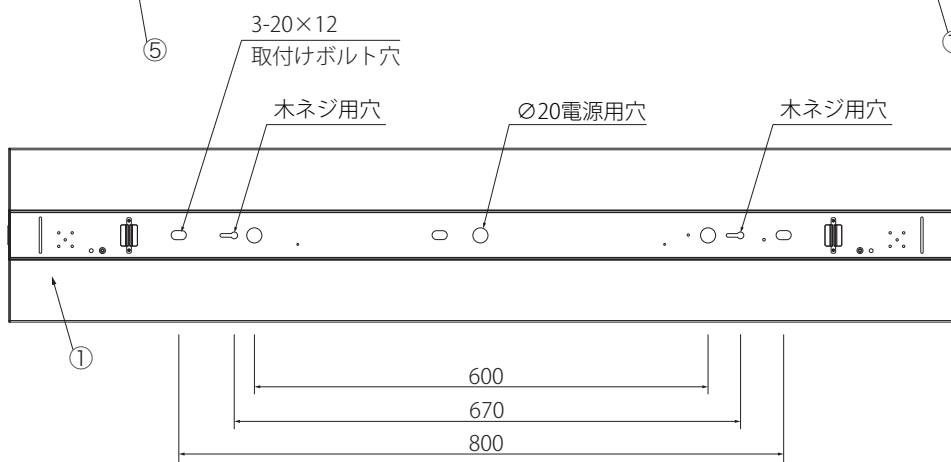

## ■留め具

※落下防止のため、必ず留め具を2箇所差し込み器具とユニットを固定してください。

※この仕様図は2枚セットとなっております。2枚目の安全に関するご注意も必ずご覧ください。

※その他の施工方法や注意事項に関しては別紙の取扱説明書もあわせてご確認ください。

型番		<b>LU-WB4WN30P52-120L</b>	
品名	40W形 LEDベースライト (防雨型) 一体型		
定格電圧	AC100V~242V		
周波数	50/60Hz		
入力電流	100V	0.31 A	
	200V	0.15 A	
	240V	0.13 A	
消費電力	30 W		
皮相電力	30.96 VA		
定格光束	5200 lm		
発光効率	173 lm/W		
色温度	5000K 昼白色		
1/2ビーム角	120°		
演色性	Ra83		
保護等級			
使用環境温度	-20℃~+40℃		
定格寿命	40,000時間		
口金	-		
重量	2.6 kg		

No.	部品名	材質	数	備考
10				
9	落下防止ワイヤー	ステンレス L=140mm	2	
8	留め具	ポリカーボネート	2	
7	防水キャップ	真鍮 (ニッケルメッキ)	1	
6	電源口出線	キャプタイヤコード0.75mm <sup>2</sup> -3C L=500mm	1	
5	取付け金具	バネ鋼 t=0.9mm (ニッケルメッキ)	2	2セット器具受け側含む
4	発光面カバー	ポリカーボネート	1	乳白色
3	ヒートシンク	アルミニウム合金	1	
2	エンドプレート	アルミニウム合金 t=2.0mm	2	粉体塗装 (白)
1	本体・反射板	アルミニウム合金 t=0.9mm	1	粉体塗装 (白)