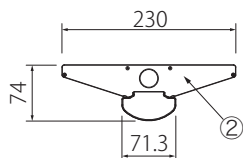

LuMiRAi

■留め具

※落下防止のため、必ず留め具を2箇所差し込み器具とユニットを固定してください。

※この仕様図は2枚セットとなっております。2枚目の安全に関するご注意も必ずご覧ください。

※その他の施工方法や注意事項に関しては別紙の取扱説明書もあわせてご確認ください。

型番		LU-WB4WN30P52-120L	
品名	40W形 LEDベースライト (防雨型) 一体型		
定格電圧	AC100V~242V		
周波数	50/60Hz		
入力電流	100V	0.31 A	
	200V	0.15 A	
	240V	0.13 A	
消費電力	30 W		
皮相電力	30.96 VA		
定格光束	5200 lm		
発光効率	173 lm/W		
色温度	5000K 昼白色		
1/2ビーム角	120°		
演色性	Ra83		
保護等級			
使用環境温度	-20℃~+40℃		
定格寿命	40,000時間		
口金	-		
重量	2.6 kg		

No.	部品名	材質	数	備考
10				
9	落下防止ワイヤー	ステンレス L=140mm	2	
8	留め具	ポリカーボネート	2	
7	防水キャップ	真鍮 (ニッケルメッキ)	1	
6	電源口出線	キャプタイヤコード0.75mm²-3C L=500mm	1	
5	取付け金具	バネ鋼 t=0.9mm (ニッケルメッキ)	2	2セット器具受け側含む
4	発光面カバー	ポリカーボネート	1	乳白色
3	ヒートシンク	アルミニウム合金	1	
2	エンドプレート	アルミニウム合金 t=2.0mm	2	粉体塗装 (白)
1	本体・反射板	アルミニウム合金 t=0.9mm	1	粉体塗装 (白)

特記事項

Hf32W定格出力×2灯相当 / 逆富士 W230
CISPR11/15 / グリーン購入法適合

縮尺

S=1:10
S=1:3

製図 検図 承認