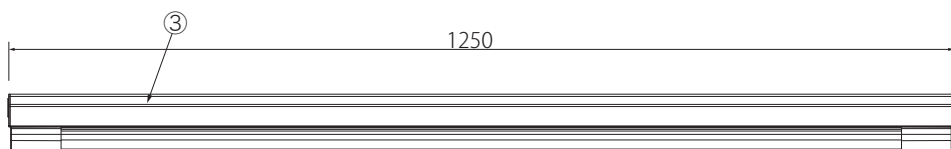

## ■留め具

※落下防止のため、必ず留め具を2箇所差し込み器具とユニットを固定してください。

※この仕様図は2枚セットとなっております。2枚目の安全に関するご注意も必ずご覧ください。

※その他の施工方法や注意事項に関しては別紙の取扱説明書もあわせてご確認ください。

型番		<b>LU-WB4WN30P52-120L</b>	
品名	40W形 LEDベースライト (防雨型) 一体型		
定格電圧	AC100V~242V		
周波数	50/60Hz		
入力電流	100V	0.31 A	
	200V	0.15 A	
	240V	0.13 A	
消費電力	30 W		
皮相電力	30.96 VA		
定格光束	5200 lm		
発光効率	173 lm/W		
色温度	5000K 昼白色		
1/2ビーム角	120°		
演色性	Ra83		
保護等級			
使用環境温度	-20℃~+40℃		
定格寿命	40,000時間		
口金	-		
重量	2.6 kg		