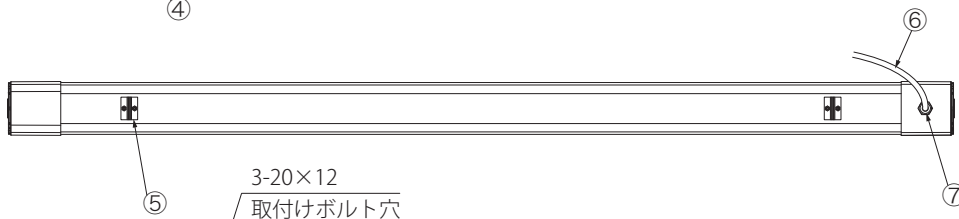

## ■留め具

※落下防止のため、必ず留め具を2箇所差し込み器具とユニットを固定してください。

※この仕様図は2枚セットとなっております。2枚目の安全に関するご注意も必ずご覧ください。

※その他の施工方法や注意事項に関しては別紙の取扱説明書もあわせてご確認ください。

型番		<b>LU-WB4WN30P52-120L</b>	
品名	40W形 LEDベースライト (防雨型) 一体型		
定格電圧	AC100V~242V		
周波数	50/60Hz		
入力電流	100V	0.31 A	
	200V	0.15 A	
	240V	0.13 A	
消費電力	30 W		
皮相電力	30.96 VA		
定格光束	5200 lm		
発光効率	173 lm/W		
色温度	5000K 昼白色		
1/2ビーム角	120°		
演色性	Ra83		
保護等級			
使用環境温度	-20℃~+40℃		
定格寿命	40,000時間		
口金	-		
重量	2.6 kg		