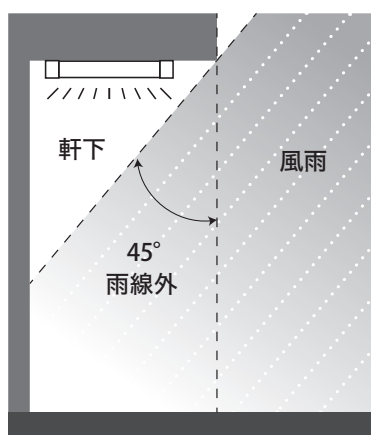

推奨設置場所

軒下やポーチなど雨の吹き込む恐れのある場所

警告

本製品は防湿構造ではありません。

禁止

- 下記場所には取付けないでください。
  - 浴室など湿度の高い場所
  - 直射日光が当たる場所

型番

LU-WB4WN30P52-120L

品名

40W形 LEDベースライト(防雨型)一体型