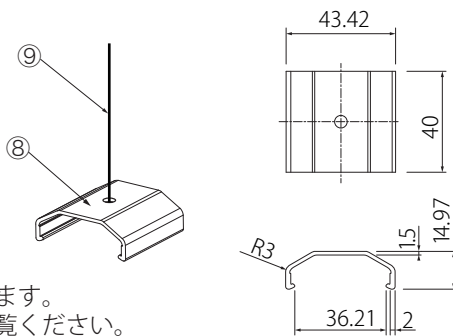

## ■留め具

※落下防止のため、必ず留め具を2箇所差し込み器具とユニットを固定してください。

※この仕様図は2枚セットとなっております。2枚目の安全に関するご注意も必ずご覧ください。

※その他の施工方法や注意事項に関しては別紙の取扱説明書もあわせてご確認ください。

型番		<b>LU-WB4WN30P52-120L</b>	
品名	40W形 LEDベースライト (防雨型) 一体型		
定格電圧	AC100V~242V		
周波数	50/60Hz		
入力電流	100V	0.31 A	
	200V	0.15 A	
	240V	0.13 A	
消費電力	30 W		
皮相電力	30.96 VA		
定格光束	5200 lm		
発光効率	173 lm/W		
色温度	5000K 昼白色		
1/2ビーム角	120°		
演色性	Ra83		
保護等級			
使用環境温度	-20℃~+40℃		
定格寿命	40,000時間		
口金	-		
重量	2.6 kg		

No.	部品名	材質	数	備考
10				
9	落下防止ワイヤー	ステンレス L=140mm	2	
8	留め具	ポリカーボネート	2	
7	防水キャップ	真鍮 (ニッケルメッキ)	1	
6	電源口出線	キャプタイヤコード0.75mm <sup>2</sup> -3C L=500mm	1	
5	取付け金具	バネ鋼 t=0.9mm (ニッケルメッキ)	2	2セット器具受け側含む
4	発光面カバー	ポリカーボネート	1	乳白色
3	ヒートシンク	アルミニウム合金	1	
2	エンドプレート	アルミニウム合金 t=2.0mm	2	粉体塗装 (白)
1	本体・反射板	アルミニウム合金 t=0.9mm	1	粉体塗装 (白)

## 取付けボルト設置図

天井面にボルトで取付ける場合、器具取付け面からボルトの**出代は15～30mm**にしてください。