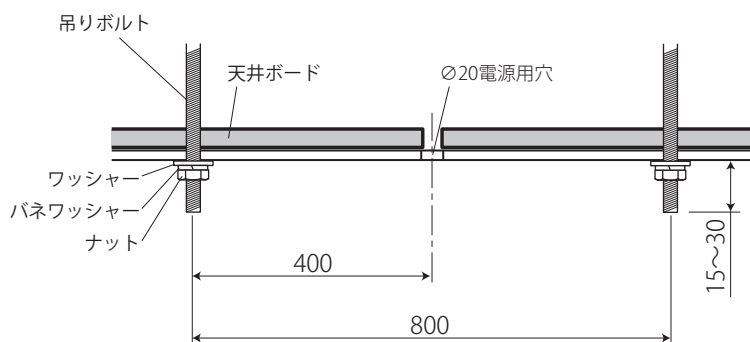

LuMiRAi

⚠ 安全に関するご注意

- 軒下などの雨線内で使用できます。但し、風除けのない建物の屋上・山稜・橋梁などの風の強い場所、沿岸地帯など潮風による被害を受ける場所、浴室やサウナなどの常時高温・高湿度になる場所、屋内プールなどの塩素雰囲気さらされる場所、温泉地など腐食性ガスが発生する場所、振動・衝撃の強い場所では使用しないでください。落下・感電・火災の原因となります。
- 電源は入力電圧：AC100V～242V 50/60Hz（電圧変動±6%）、の範囲内で使用してください。指定外の電源電圧・周波数で使用すると感電・火災の原因となります。
- 使用環境温度が-20℃より低い、または40℃よりも高い場所では使用しないでください。火災や短寿命の原因となります。
- ライトユニットを単体で使用しないでください。必ず専用器具とライトユニットを組合せて使用してください。落下・感電・火災の原因となります。
- 他社のライトユニットや器具と組み合わせての使用は絶対にしないでください。破損・落下・感電・火災の原因となります。
- 本製品と電源線との接続はスリーブなどで確実にを行い、シースの無い電源線接続箇所を含め、全てに自己融着性テープと絶縁テープを巻き、絶縁及び浸水対策を行ってください。浸水・感電の原因となります。
- 虫の飛来が多い場所では、ライトユニット内に虫が侵入する恐れがあります。故障の原因となります。

取付けボルト設置図

天井面にボルトで取付ける場合、器具取付け面からボルトの**出代は15～30mm**にしてください。

※蛍光灯からのリニューアルの場合

既設の吊りボルトをカッティングいただくことが
ございます。
ボルト出代サイズをご確認ください。