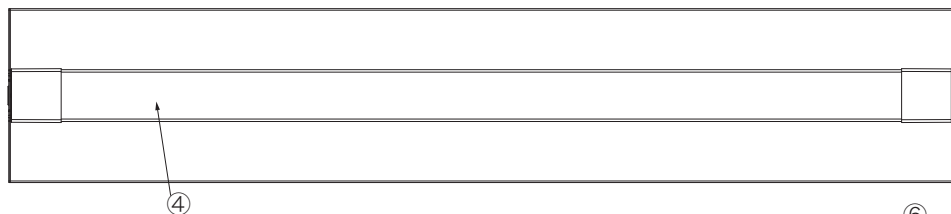

## ■留め具

※落下防止のため、必ず留め具を2箇所差し込み器具とユニットを固定してください。

※この仕様図は2枚セットとなっております。2枚目の安全に関するご注意も必ずご覧ください。

※その他の施工方法や注意事項に関しては別紙の取扱説明書もあわせてご確認ください。

型番		<b>LU-WB4WN30P52-120L</b>	
品名	40W形 LEDベースライト (防雨型) 一体型		
定格電圧	AC100V~242V		
周波数	50/60Hz		
入力電流	100V	0.31 A	
	200V	0.15 A	
	240V	0.13 A	
消費電力	30 W		
皮相電力	30.96 VA		
定格光束	5200 lm		
発光効率	173 lm/W		
色温度	5000K 昼白色		
1/2ビーム角	120°		
演色性	Ra83		
保護等級			
使用環境温度	-20℃~+40℃		
定格寿命	40,000時間		
口金	-		
重量	2.6 kg		